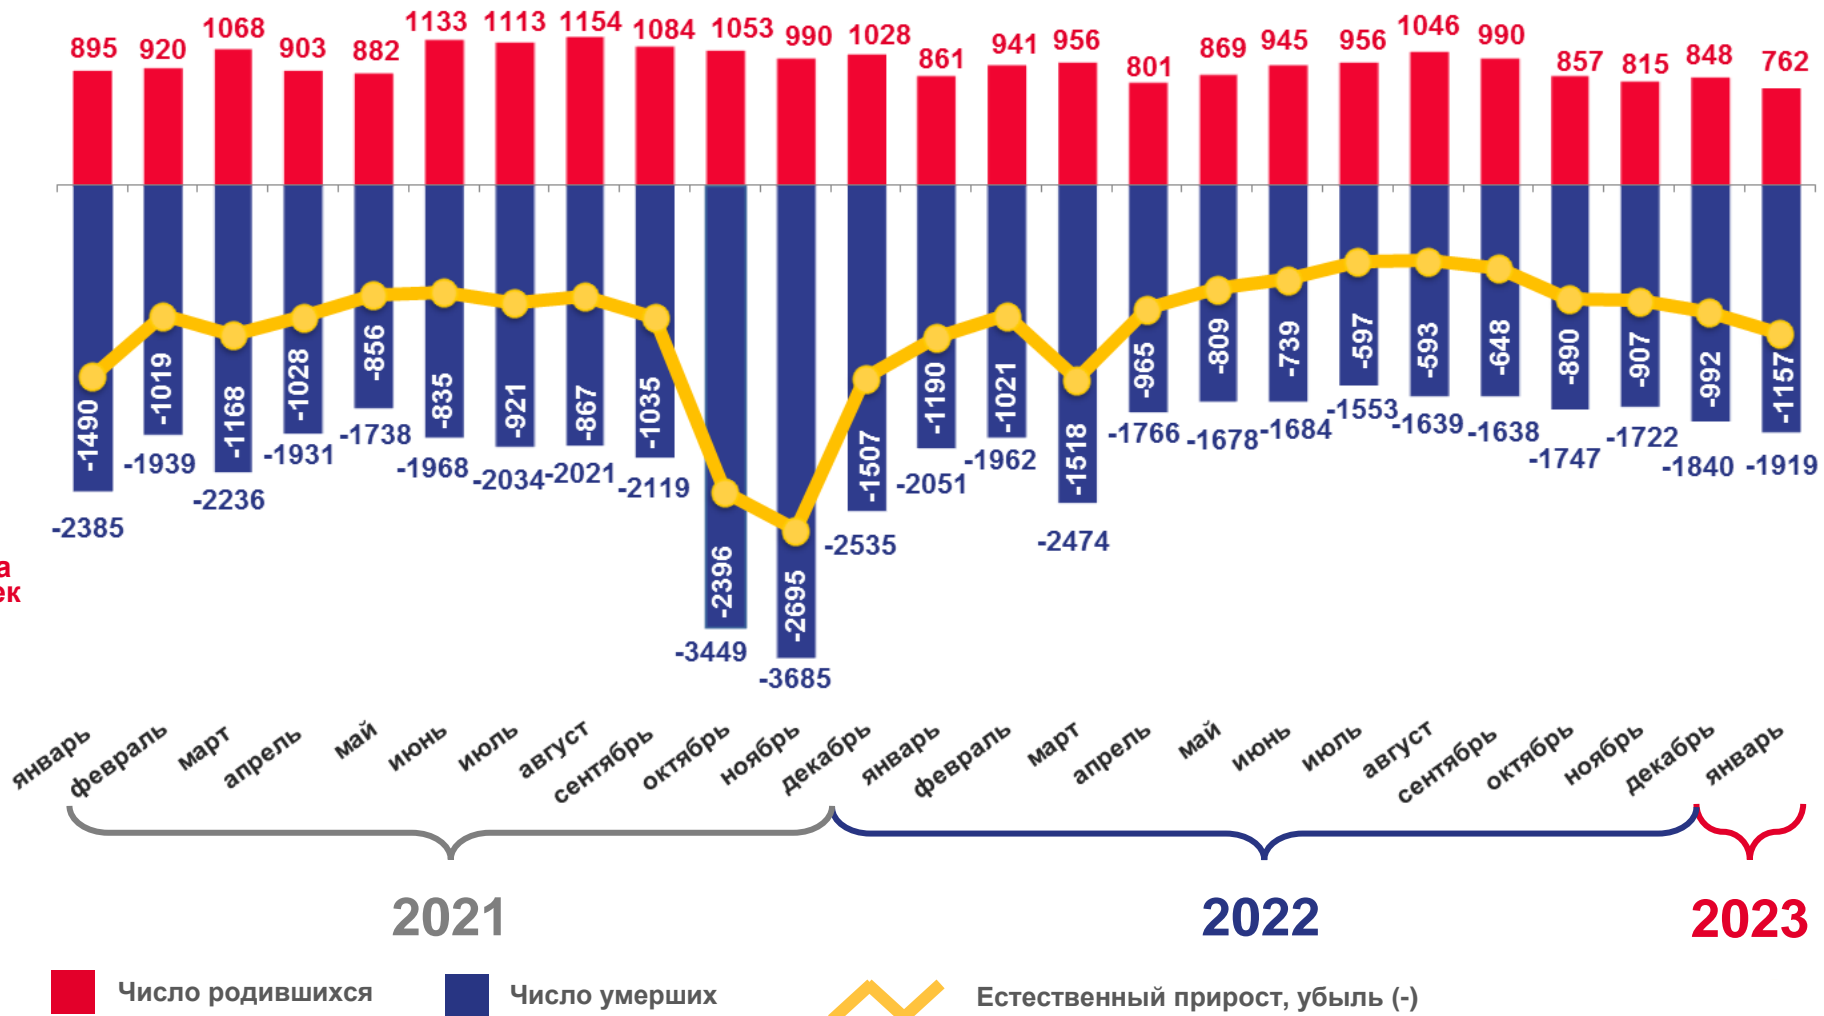

# Естественное движение населения

Белгородской области  
за январь 2023 года

- 01 ЕСТЕСТВЕННОЕ ДВИЖЕНИЕ НАСЕЛЕНИЯ
- 02 ЧИСЛО ЗАРЕГИСТРИРОВАННЫХ РОДИВШИХСЯ
- 03 КОЭФФИЦИЕНТ РОЖДАЕМОСТИ
- 04 ДОЛЯ РОДИВШИХСЯ У МАТЕРИ ПО ОЧЕРЕДНОСТИ РОЖДЕНИЯ
- 05 ЧИСЛО ЗАРЕГИСТРИРОВАННЫХ УМЕРШИХ
- 06 КОЭФФИЦИЕНТ СМЕРТНОСТИ
- 07 ЧИСЛО ЗАРЕГИСТРИРОВАННЫХ БРАКОВ
- 08 КОЭФФИЦИЕНТ БРАЧНОСТИ
- 09 ЧИСЛО ЗАРЕГИСТРИРОВАННЫХ РАЗВОДОВ
- 10 КОЭФФИЦИЕНТ РАЗВОДИМОСТИ

# ЕСТЕСТВЕННОЕ ДВИЖЕНИЕ НАСЕЛЕНИЯ

ЧЕЛОВЕК

Показатели естественного движения населения

**-1 157** человек

Естественный прирост, убыль (-) населения

**-9,0 %** в расчете на 1000 человек населения

Коэффициент естественного прироста, убыли (-) населения