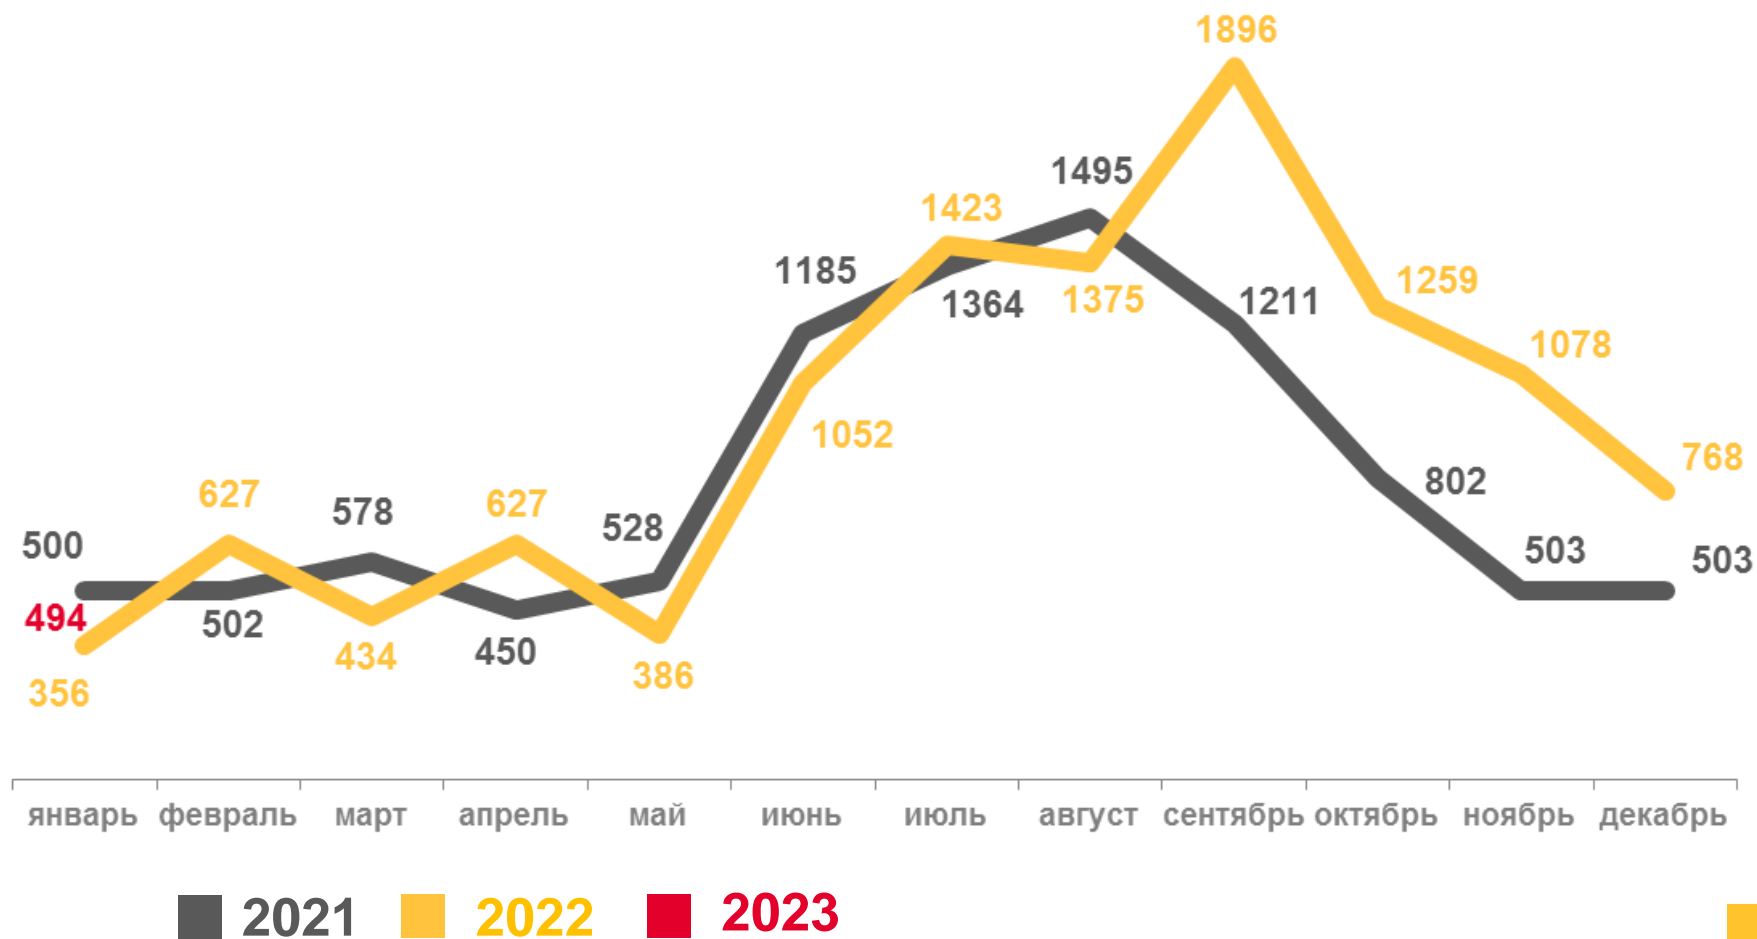

# ЧИСЛО ЗАРЕГИСТРИРОВАННЫХ БРАКОВ

## Брачность

**494**

Число зарегистрированных браков

**3,8 %** в расчете на 1000 человек населения

Коэффициент брачности